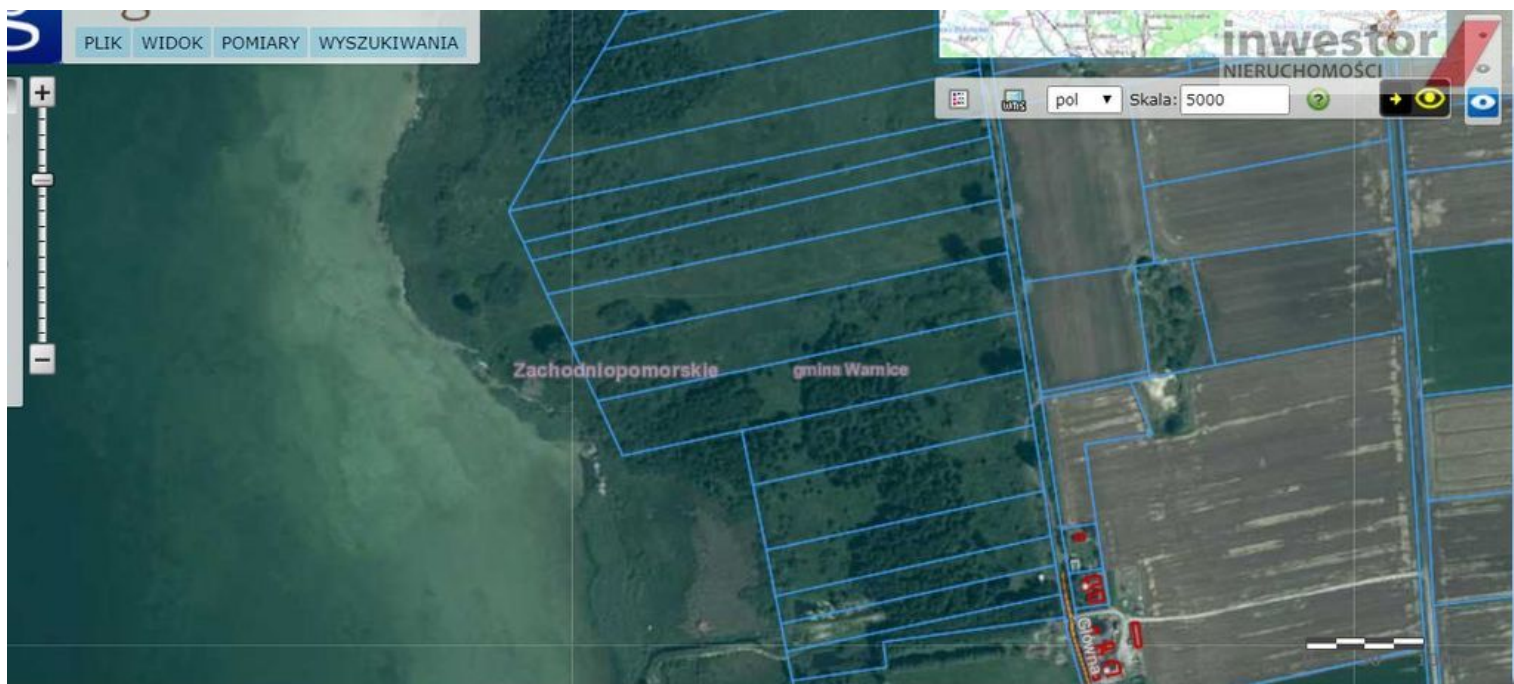

**DZIAŁKA NA SPRZEDAŻ**

pow. działki: 14,500 m<sup>2</sup>,

WIERZBNO

Cena **80 000** zł

Na sprzedaż działka rolna o powierzchni 1,45 ha w miejscowości Wierzbno, zlokalizowana w pierwszej linii zabudowy w stosunku do jeziora Miedwie. W obrębie działki użytki gruntowe klasy Ⅴ i Ⅵ. Dla innych działek w sąsiedztwie zostały wydane decyzje o warunkach zabudowy. Działka posiada bezpośredni dostęp do drogi publicznej. Najbliższa zabudowa jednorodzinna w odległości ok. 300 m. W Wierzbnie powstaje aktualnie plaża publiczna w odległości ok. 2 km od oferowanej nieruchomości. Polecamy i zachęcamy do składania ofert cenowych.

Symbol INW22301

Symbol SWO

260578

Rodzaj nieruchomości DZIAŁKA

Rodzaj transakcji

SPRZEDAŻ

Status	AKTUALNA	Rodzaj rynku	WTÓRNY
Cena	80 000 PLN	Cena w EURO	18 688 €
Cena w USD	20 592 \$	Cena za m2	6 PLN
Cena negocjowana	NIE MA	Kraj	POLSKA
Województwo	ZACHODNIOPOMORSKIE	Powiat	PYRZYCKI
Gmina	WARNICE	Miejscowość	WIERZBNO
Prawobrzeże /lewobrzeże	PRAWOBRZEŻE	Powierzchnia działki	14 500 m <sup>2</sup>
Szerokość działki (mb.)	40	Długość działki (mb.)	362
Kształt działki	PROSTOKĄT	Rodzaj działki	ROLNA
Forma własności działki	WŁASNOŚĆ	Droga dojazdowa	GRUNTOWA
Nr Licencji	147		