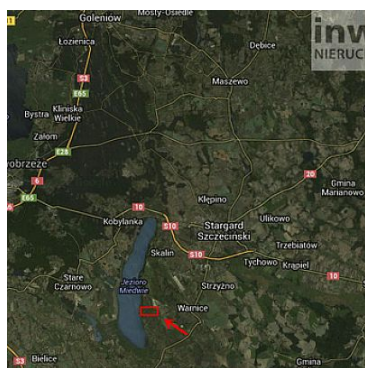

**DZIAŁKA NA SPRZEDAŻ**

pow. działki: 14,500 m<sup>2</sup>,

WIERZBNO

Cena **80 000** zł

Na sprzedaż działka rolna o powierzchni 1,45 ha w miejscowości Wierzbno, zlokalizowana w pierwszej linii zabudowy w stosunku do jeziora Miedwie. W obrębie działki użytki gruntowe klasy Ⅴ i Ⅵ. Dla innych działek w sąsiedztwie zostały wydane decyzje o warunkach zabudowy. Działka posiada bezpośredni dostęp do drogi publicznej. Najbliższa zabudowa jednorodzinna w odległości ok. 300 m. W Wierzbnie powstaje aktualnie plaża publiczna w odległości ok. 2 km od oferowanej nieruchomości. Polecamy i zachęcamy do składania ofert cenowych.

Symbol INW22301

Symbol SWO

260578

Rodzaj nieruchomości DZIAŁKA

Rodzaj transakcji

SPRZEDAŻ

Status	AKTUALNA	Rodzaj rynku	WTÓRNY
Cena	80 000 PLN	Cena w EURO	18 688 €
Cena w USD	20 592 \$	Cena za m2	6 PLN
Cena negocjowana	NIE MA	Kraj	POLSKA
Województwo	ZACHODNIOPOMORSKIE	Powiat	PYRZYCKI
Gmina	WARNICE	Miejscowość	WIERZBNO
Prawobrzeże /lewobrzeże	PRAWOBRZEŻE	Powierzchnia działki	14 500 m <sup>2</sup>
Szerokość działki (mb.)	40	Długość działki (mb.)	362
Kształt działki	PROSTOKĄT	Rodzaj działki	ROLNA
Forma własności działki	WŁASNOŚĆ	Droga dojazdowa	GRUNTOWA
Nr Licencji	147		