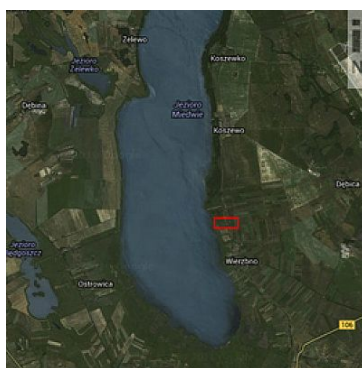

**DZIAŁKA NA SPRZEDAŻ**

pow. działki: 14,500 m<sup>2</sup>,

WIERZBNO

Cena **80 000** zł

Na sprzedaż działka rolna o powierzchni 1,45 ha w miejscowości Wierzbno, zlokalizowana w pierwszej linii zabudowy w stosunku do jeziora Miedwie. W obrębie działki użytki gruntowe klasy Ⅴ i Ⅵ. Dla innych działek w sąsiedztwie zostały wydane decyzje o warunkach zabudowy. Działka posiada bezpośredni dostęp do drogi publicznej. Najbliższa zabudowa jednorodzinna w odległości ok. 300 m. W Wierzbnie powstaje aktualnie plaża publiczna w odległości ok. 2 km od oferowanej nieruchomości. Polecamy i zachęcamy do składania ofert cenowych.

Symbol INW22301

Symbol SWO

260578

Rodzaj nieruchomości DZIAŁKA

Rodzaj transakcji

SPRZEDAŻ

Status	AKTUALNA	Rodzaj rynku	WTÓRNY
Cena	80 000 PLN	Cena w EURO	18 688 €
Cena w USD	20 592 \$	Cena za m2	6 PLN
Cena negocjowana	NIE MA	Kraj	POLSKA
Województwo	ZACHODNIOPOMORSKIE	Powiat	PYRZYCKI
Gmina	WARNICE	Miejscowość	WIERZBNO
Prawobrzeże /lewobrzeże	PRAWOBRZEŻE	Powierzchnia działki	14 500 m <sup>2</sup>
Szerokość działki (mb.)	40	Długość działki (mb.)	362
Kształt działki	PROSTOKĄT	Rodzaj działki	ROLNA
Forma własności działki	WŁASNOŚĆ	Droga dojazdowa	GRUNTOWA
Nr Licencji	147		