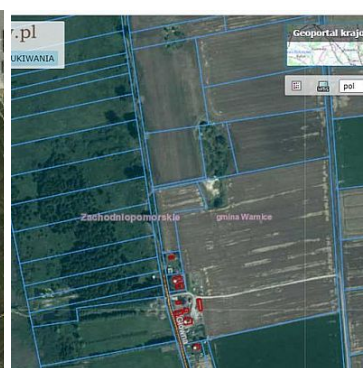

**DZIAŁKA NA SPRZEDAŻ**

pow. działki: 14,500 m<sup>2</sup>,

WIERZBNO

Cena **80 000** zł

Na sprzedaż działka rolna o powierzchni 1,45 ha w miejscowości Wierzbno, zlokalizowana w pierwszej linii zabudowy w stosunku do jeziora Miedwie. W obrębie działki użytki gruntowe klasy Ⅴ i Ⅵ. Dla innych działek w sąsiedztwie zostały wydane decyzje o warunkach zabudowy. Działka posiada bezpośredni dostęp do drogi publicznej. Najbliższa zabudowa jednorodzinna w odległości ok. 300 m. W Wierzbnie powstaje aktualnie plaża publiczna w odległości ok. 2 km od oferowanej nieruchomości. Polecamy i zachęcamy do składania ofert cenowych.

Symbol INW22301

Symbol SWO

260578

Rodzaj nieruchomości DZIAŁKA

Rodzaj transakcji

SPRZEDAŻ

Status	AKTUALNA	Rodzaj rynku	WTÓRNY
Cena	80 000 PLN	Cena w EURO	18 688 €
Cena w USD	20 592 \$	Cena za m2	6 PLN
Cena negocjowana	NIE MA	Kraj	POLSKA
Województwo	ZACHODNIOPOMORSKIE	Powiat	PYRZYCKI
Gmina	WARNICE	Miejscowość	WIERZBNO
Prawobrzeże /lewobrzeże	PRAWOBRZEŻE	Powierzchnia działki	14 500 m <sup>2</sup>
Szerokość działki (mb.)	40	Długość działki (mb.)	362
Kształt działki	PROSTOKĄT	Rodzaj działki	ROLNA
Forma własności działki	WŁASNOŚĆ	Droga dojazdowa	GRUNTOWA
Nr Licencji	147		